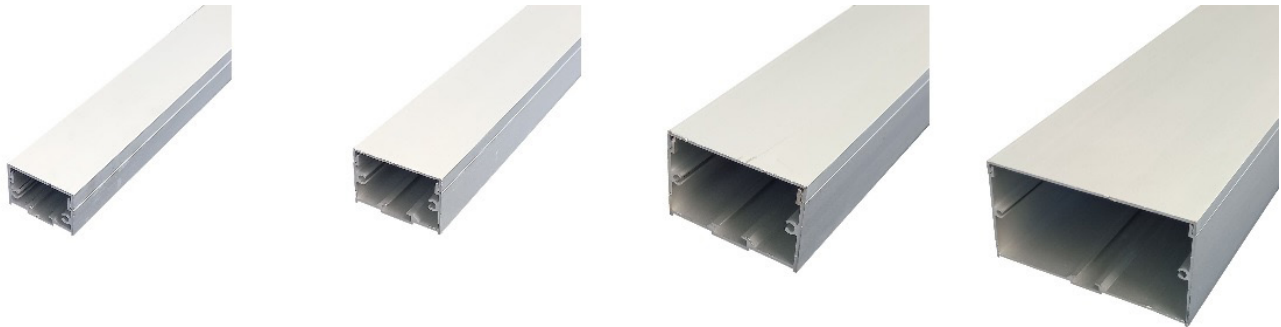

Kabelkanäle aus Aluminium

Produktinformation

Programm von Kabelkanälen aus eloxiertem Aluminium in hochwertiger Optik zur fachgerechten Leitungsführung. Hervorragende Verarbeitung und hohe Stabilität in Verbindung mit reduziertem Design bieten die optimale Lösung für ihre Verkabelung.

- Vier verschiedene Abmessungen
- Eloxiertes Aluminium, silberfarbig.
- Stärke 1.2 mm bzw. 1.5 mm
- Vorgebohrte Langlöcher für eine einfache Schraubmontage
- Individuell kürzbar
- Clickbefestigung des Deckels
- Endplatten mit Schraubbefestigung

Eckstücke zu Kabelkanälen aus Aluminium

Zubehör zum Programm von Kabelkanälen aus eloxiertem Aluminium in hochwertiger Optik. Hervorragende Verarbeitung und hohe Stabilität in Verbindung mit reduziertem Design bieten die optimale Lösung für ihre Verkabelung. Die Eckstücke, Winkel und Verbinder erlauben eine geschützte und saubere Kabelführung in jeglicher Umgebung.

- Drei verschiedene Modelle pro Kabelkanal: Ecke innen, Ecke aussen und Winkel
- Eloxiertes Aluminium, silberfarbig, Stärke 1.2 mm bzw. 1.5 mm
- Vormontiert für eine einfache Schraubmontage
- Individuell kürzbar
- Clickbefestigung des Deckels
- Verbinder mit Schraubbefestigung zur Aneinanderreihung von Kabelkanälen und zur Verbindung der Eck- und Winkelstücke mit dem Kabelkanal.