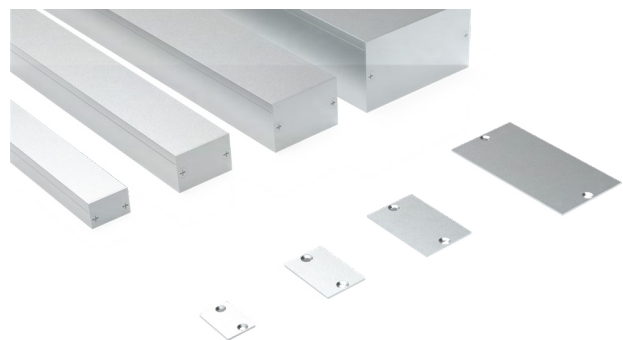

Kabelkanäle aus Aluminium

Produktinformation

Programm von Kabelkanälen aus eloxiertem Aluminium in hochwertiger Optik zur fachgerechten Leitungsführung. Hervorragende Verarbeitung und hohe Stabilität in Verbindung mit reduziertem Design bieten die optimale Lösung für ihre Verkabelung.

- Vier verschiedene Abmessungen
- Eloxiertes Aluminium, silberfarbig.
- Stärke 1.2 mm bzw. 1.5 mm
- Vorgebohrte Langlöcher für eine einfache Schraubmontage
- Individuell kürzbar
- Clickbefestigung des Deckels
- Endplatten mit Schraubbefestigung

Eckstücke zu Kabelkanälen aus Aluminium

Zubehör zum Programm von Kabelkanälen aus eloxiertem Aluminium in hochwertiger Optik. Hervorragende Verarbeitung und hohe Stabilität in Verbindung mit reduziertem Design bieten die optimale Lösung für ihre Verkabelung. Die Eckstücke, Winkel und Verbinder erlauben eine geschützte und saubere Kabelführung in jeglicher Umgebung.

- Drei verschiedene Modelle pro Kabelkanal: Ecke innen, Ecke aussen und Winkel
- Eloxiertes Aluminium, silberfarbig, Stärke 1.2 mm bzw. 1.5 mm
- Vormontiert für eine einfache Schraubmontage
- Individuell kürzbar
- Clickbefestigung des Deckels
- Verbinder mit Schraubbefestigung zur Aneinanderreihung von Kabelkanälen und zur Verbindung der Eck- und Winkelstücke mit dem Kabelkanal.